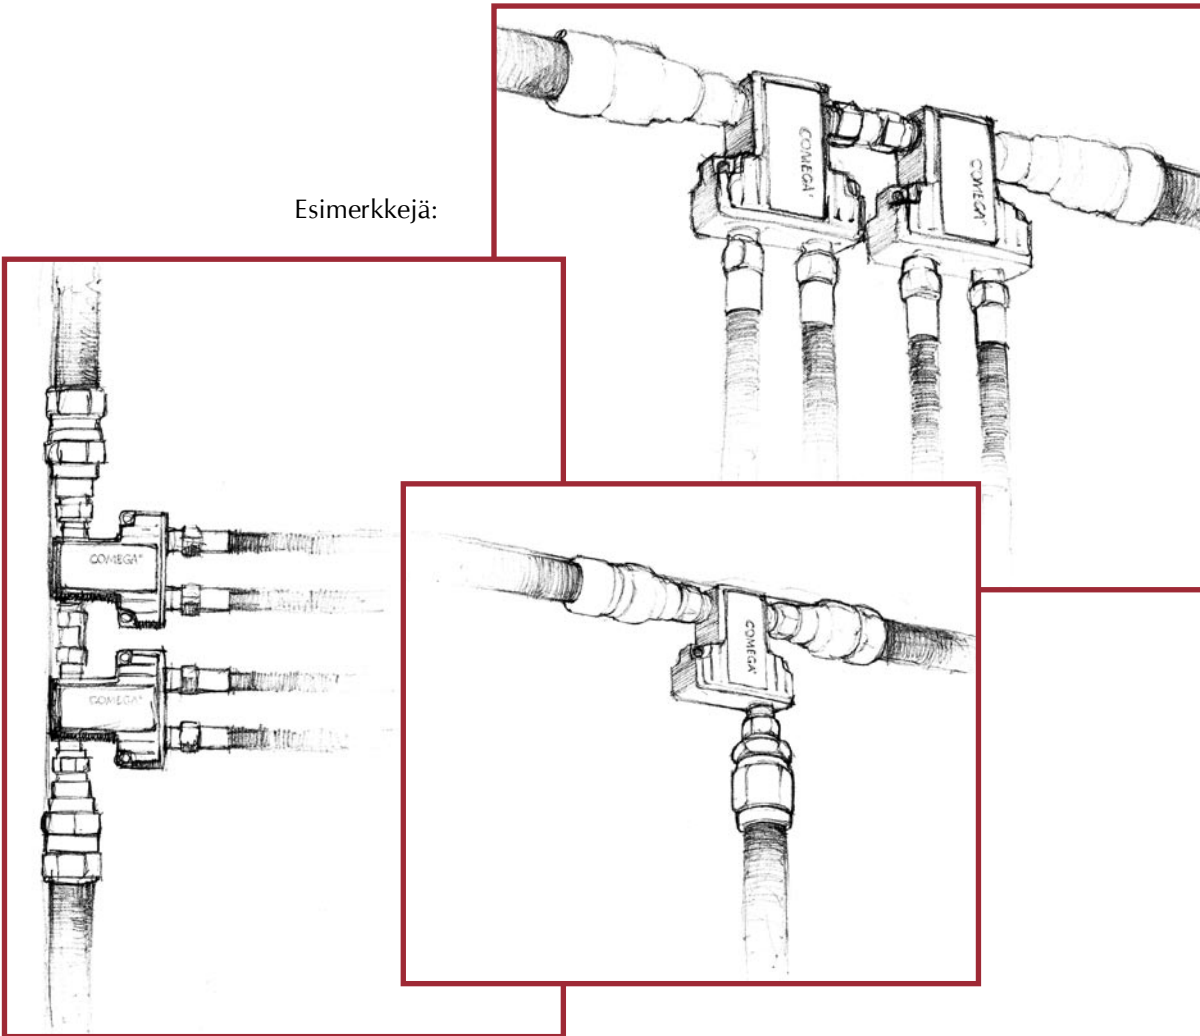

COMEGA® Cascade: lle on tyypillistä sen kompakti rakenne ja mahdollisuus asentaa isotkin kaapelit suoraan tulo/lähtöliittimiin. Asentajat voivat ketjuttaa haaroittimia ja jaottimia ja näin rakentaa 2-, 3-, 4, ja 20 jaottimia ja haaroittimia kulloisenkin tarpeen mukaan.

Cascade

Esimerkkejä:

Esimerkkejä:

2 x LLTC 2-12

4 tap, att.: 2 x 12 dB + 2 x 13.5 dB
Läpimenoavim: 3 dB

2 x LLTC 2-16
1 x LLTC 2-12

6 tap, att.: 2 x 16 dB + 2 x 17 dB + 2 x 14 dB
Läpimenoavim: 3 dB

DKT_{oy}